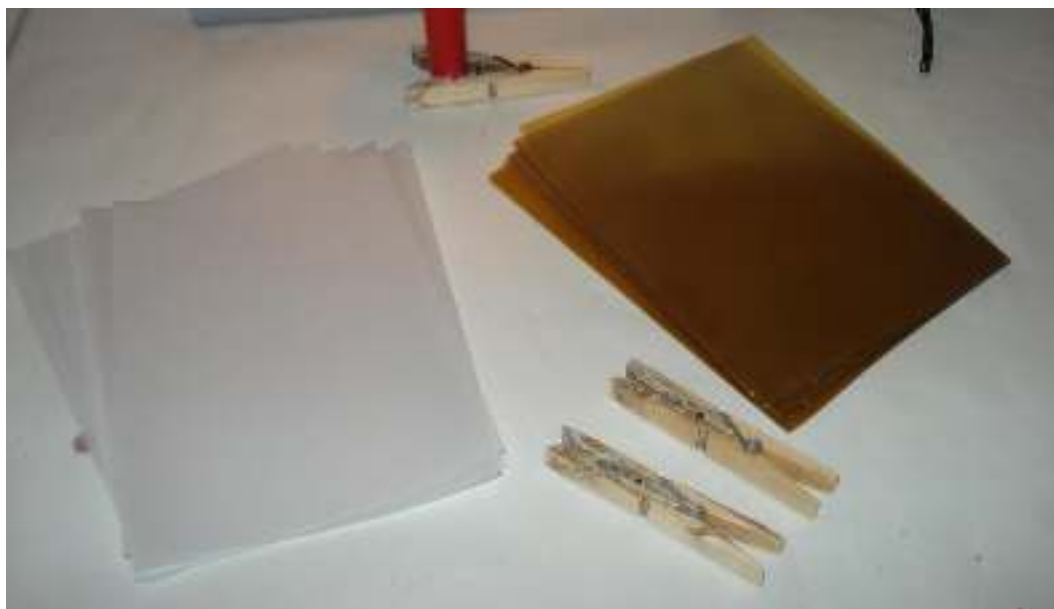

Μανταλάκια ξύλινα
Μανταλάκια πλαστικά

Χαρτόκουτα

Ηλεκτρικό κύκλωμα

Καλαμάκια πλαστικά, σπαστά ή
Λάστιχο ποτίσματος 30 εκ. μήκος ή
Σωλήνα σπιδάλ 30 εκ. μήκος

Διαφάνειες A4 20 φύλλα ή
Ριζόχαρτα A4 10 φύλλα

Διαφάνεια άχρωμη – Διαφάνεια χρωματιστή – Χαρτόνι μαύρο και άσπρο
Μπουκάλι διαφανές – Μπουκάλι χρωματιστό

Διαφάνειες διαφόρων χρωμάτων – Αλουμινόχαρτο

Μαρκαδόροι ανεξίτηλοι
Μαρκαδόροι απλοί

Τζάμια

Καθρέφτες επίπεδοι

**Καθρέφτες κοίλοι και κυρτοί
Τομές καθρεφτών**

Κουτάλι κοίλος
Κουτάλι κυρτός

Πλαστικοί σωλήνες δύο ή δυο ρολά από χαρτί κουζίνας