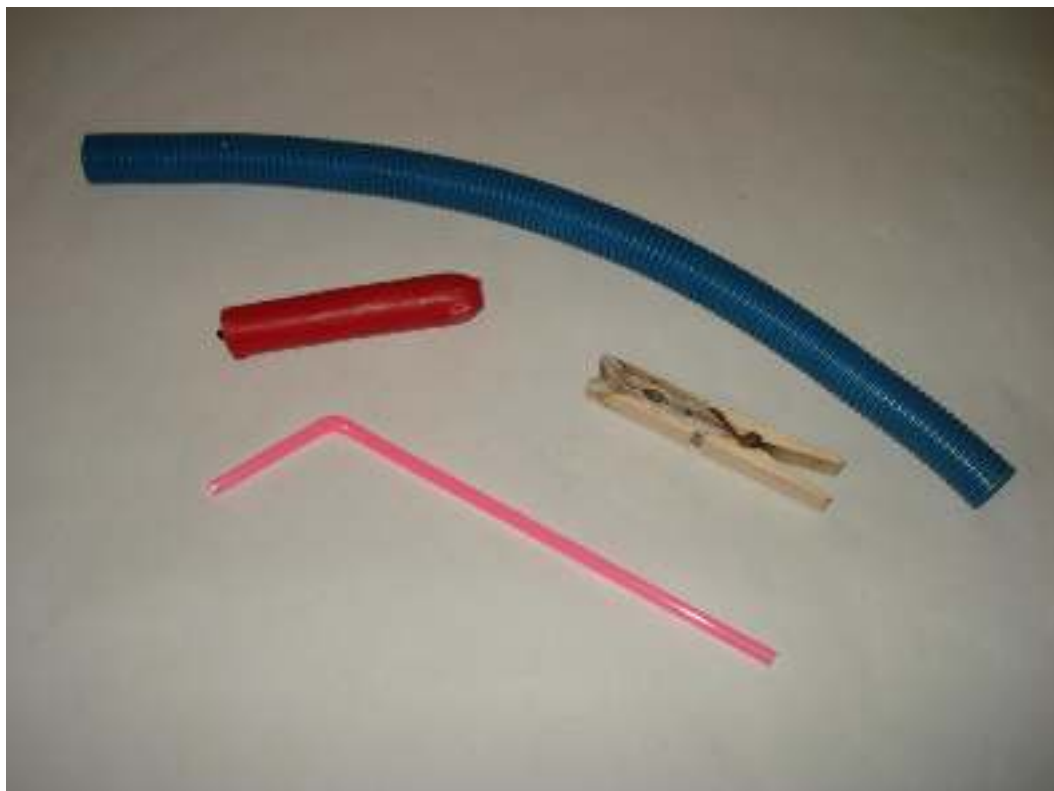

Ε.Κ.Φ.Ε. ΧΑΝΙΩΝ
ΠΡΩΤΟΒΑΘΜΙΑ ΕΚΠΑΙΔΕΥΣΗ

ΕΝΟΤΗΤΑ 8^η: ΦΩΣ

ΟΡΓΑΝΑ – ΥΛΙΚΑ

Λέιζερ – Φακός

Κεράκια

Συγγραφή: Στυλιανακάκης Γιάννης – Δάσκαλος / Συνεργάτης του ΕΚΦΕ Χανίων για την Π.Ε.
Φωτογράφιση – Ηλεκτρονική επεξεργασία: Γιαννενάκης Κων/νος - Δάσκαλος

Μανταλάκια ξύλινα
Μανταλάκια πλαστικά

Χαρτόκουτα

Ηλεκτρικό κύκλωμα

Καλαμάκια πλαστικά, σπαστά ή
Λάστιχο ποτίσματος 30 εκ. μήκος ή
Σωλήνα σπιδάλ 30 εκ. μήκος

Διαφάνειες A4 20 φύλλα ή
Ριζόχαρτα A4 10 φύλλα

Διαφάνεια άχρωμη – Διαφάνεια χρωματιστή – Χαρτόνι μαύρο και άσπρο
Μπουκάλι διαφανές – Μπουκάλι χρωματιστό

Ποτήρι ή βάζο ή μπουκάλι
Νερό

Σφουγγάρι – Ψεκαστήρι

Τρίγωνο ή γνώμονας μικρό
Τρίγωνο ή γνώμονας μεγάλο

Μοιρογώνιο μικρό
Μοιρογώνιο μεγάλο

Χάρακας μήκους 15-50 εκ.
Μέτρο (δίμετρο)
Μετροταινία

Διαφράγματα με ένα και πολλά ανοίγματα
Χτένα

Μελαμίνη άσπρη με προσπίπτουσα και ανακλώμενη γωνία

Αλφαδολάστιχο

Οπτική ίνα εργαστηρίου

Χαρτόκουτα εσωτερικά άσπρη
Χαρτόκουτα εσωτερικά μαύρη

Γυαλιά ηλίου

Τζάμι μαυρισμένο

Τζάμι για μάσκα ηλεκτροσυγκόλλησης.